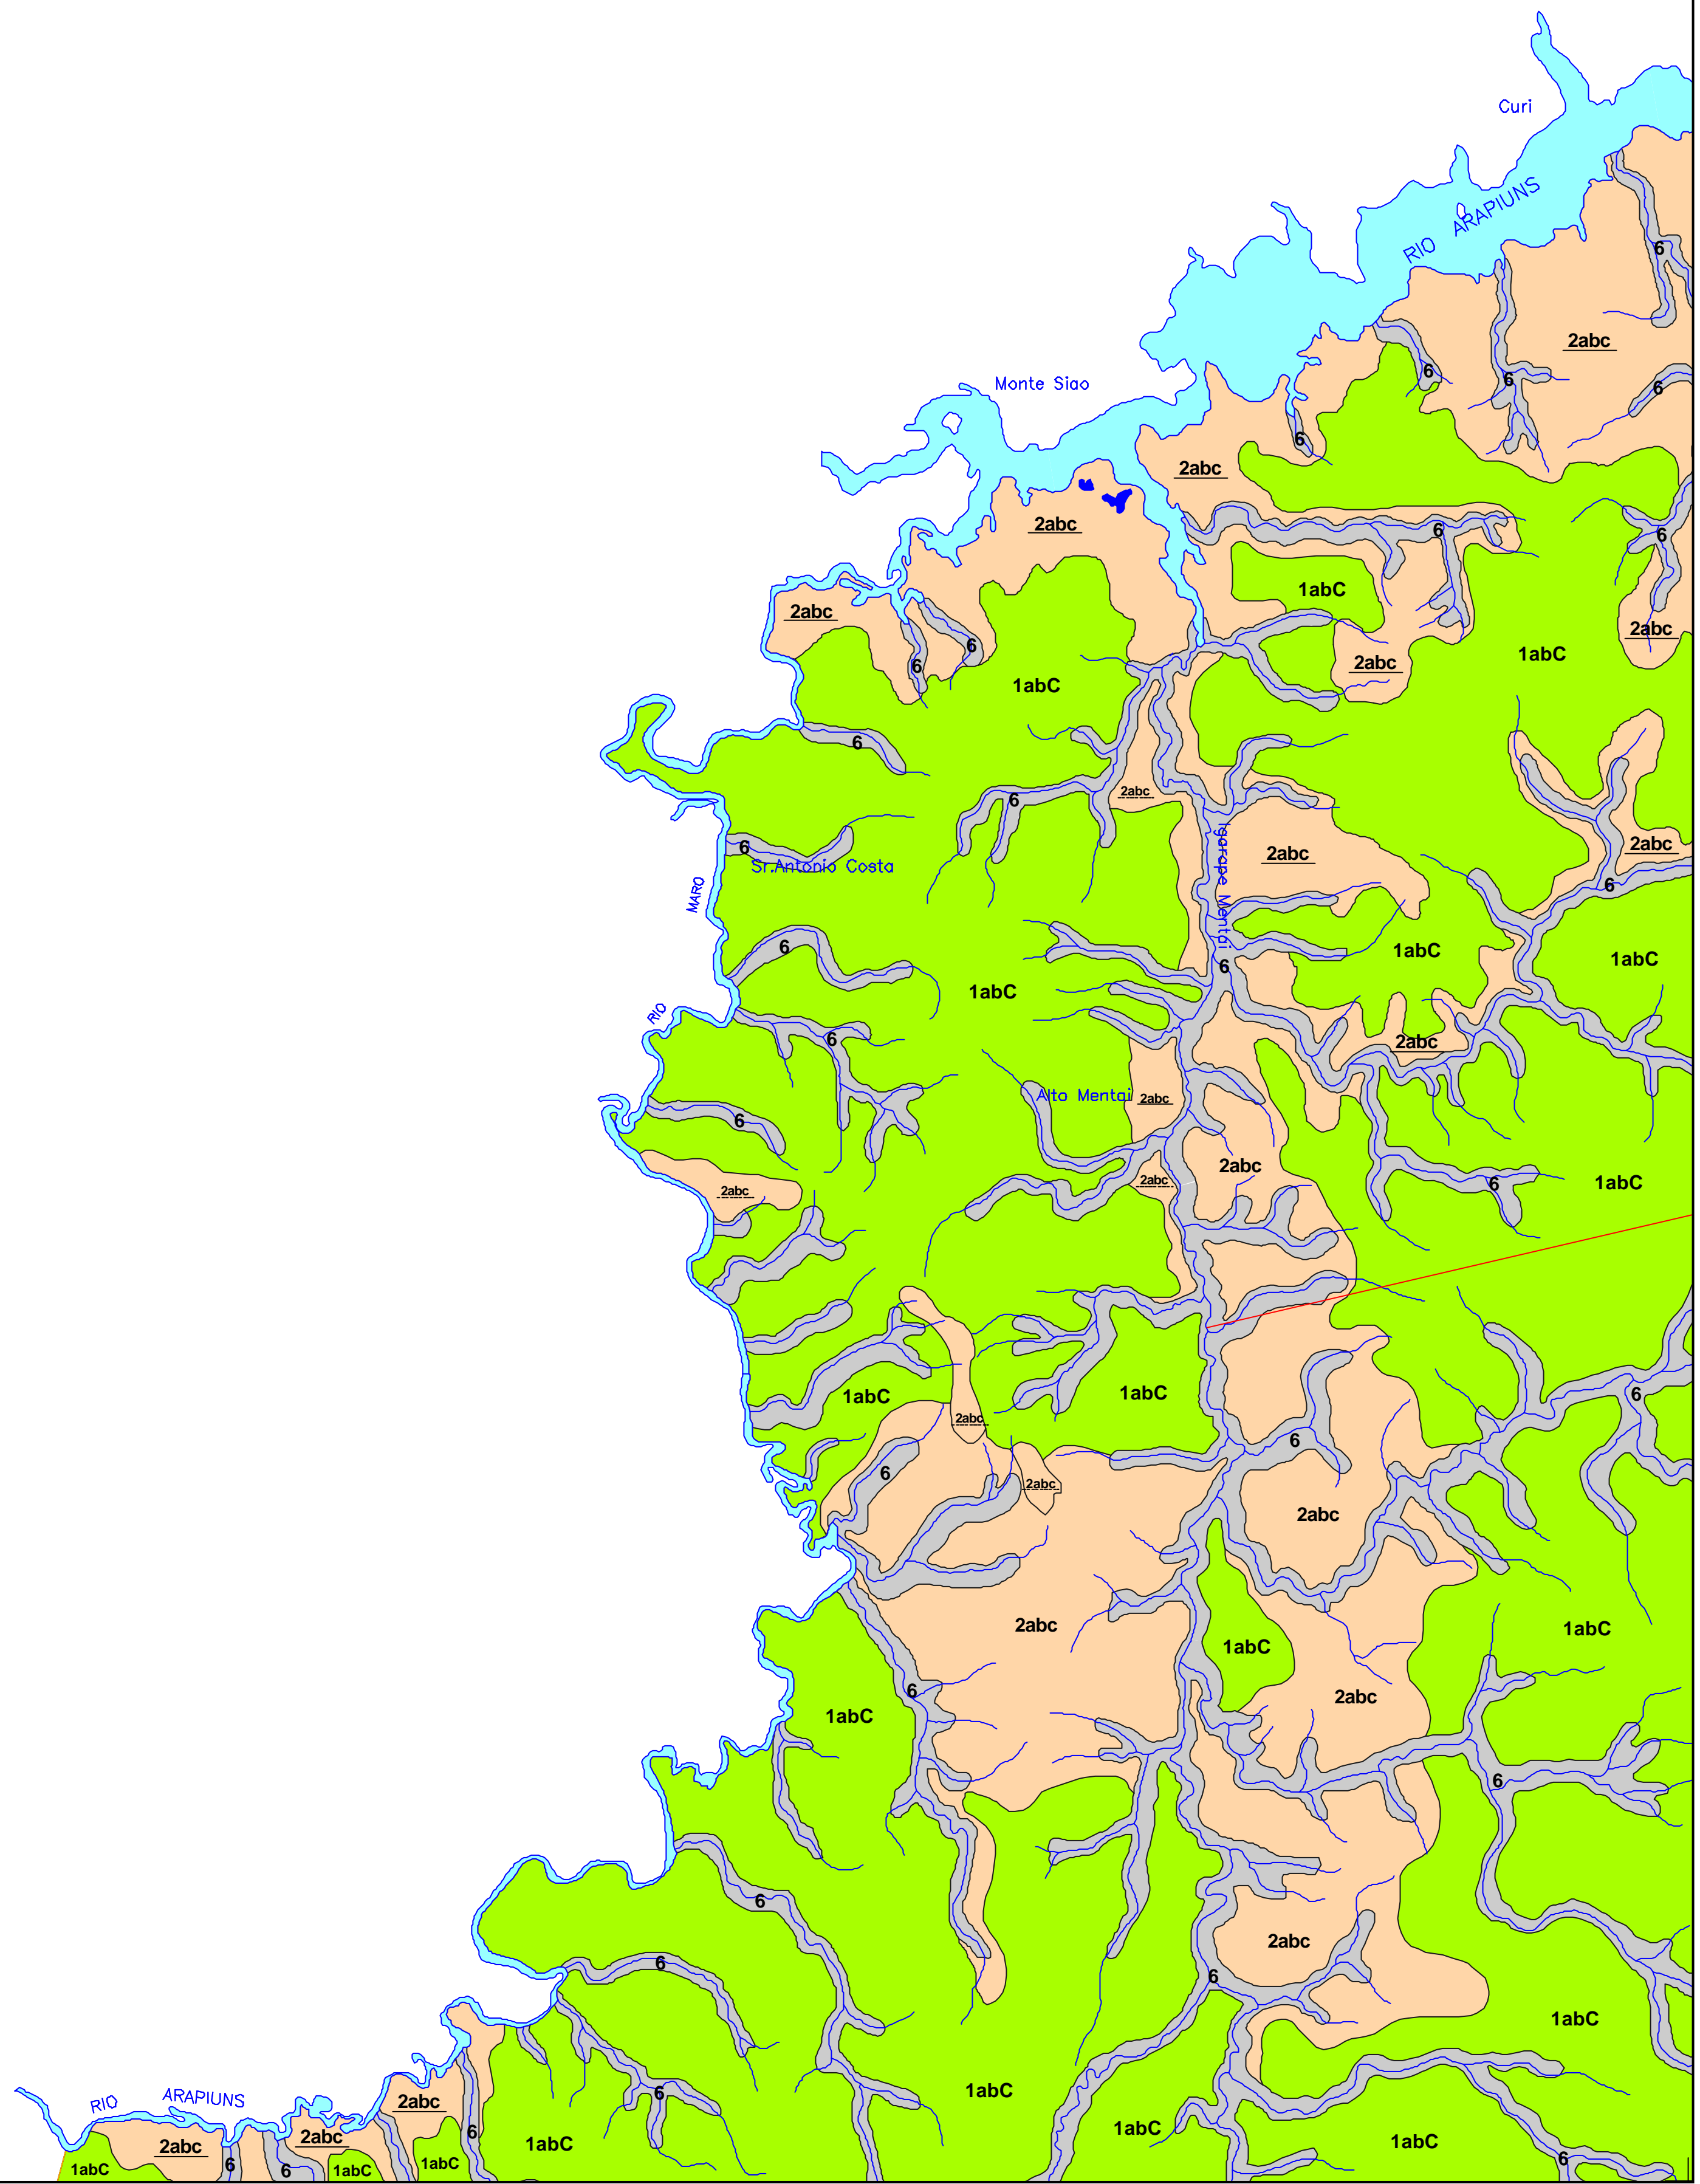

w56°00'

w55°30'

## APTIDÃO AGRÍCOLA DAS TERRAS DA RESERVA EXTRATIVISTA TAPAJÓS/ARAPIUNS - SANTARÉM-PARÁ.

ESCALA GRÁFICA

Escala: 1:100.000

ANO: 2001

PROJEÇÃO TRANSVERSA DE MERCATOR

DATUM VERTICAL: IMBITUBA-SANTACATARINA

DATUM HORIZONTAL: SAD-69-MINAS GERAIS

ORIGEM DA QUILOMETRAGEM: EQUADORE MERIDIANO 55° W.G.R.

s02°30'

s02°30'

s03°00'

w56°00'

s03°00'

w55°30'