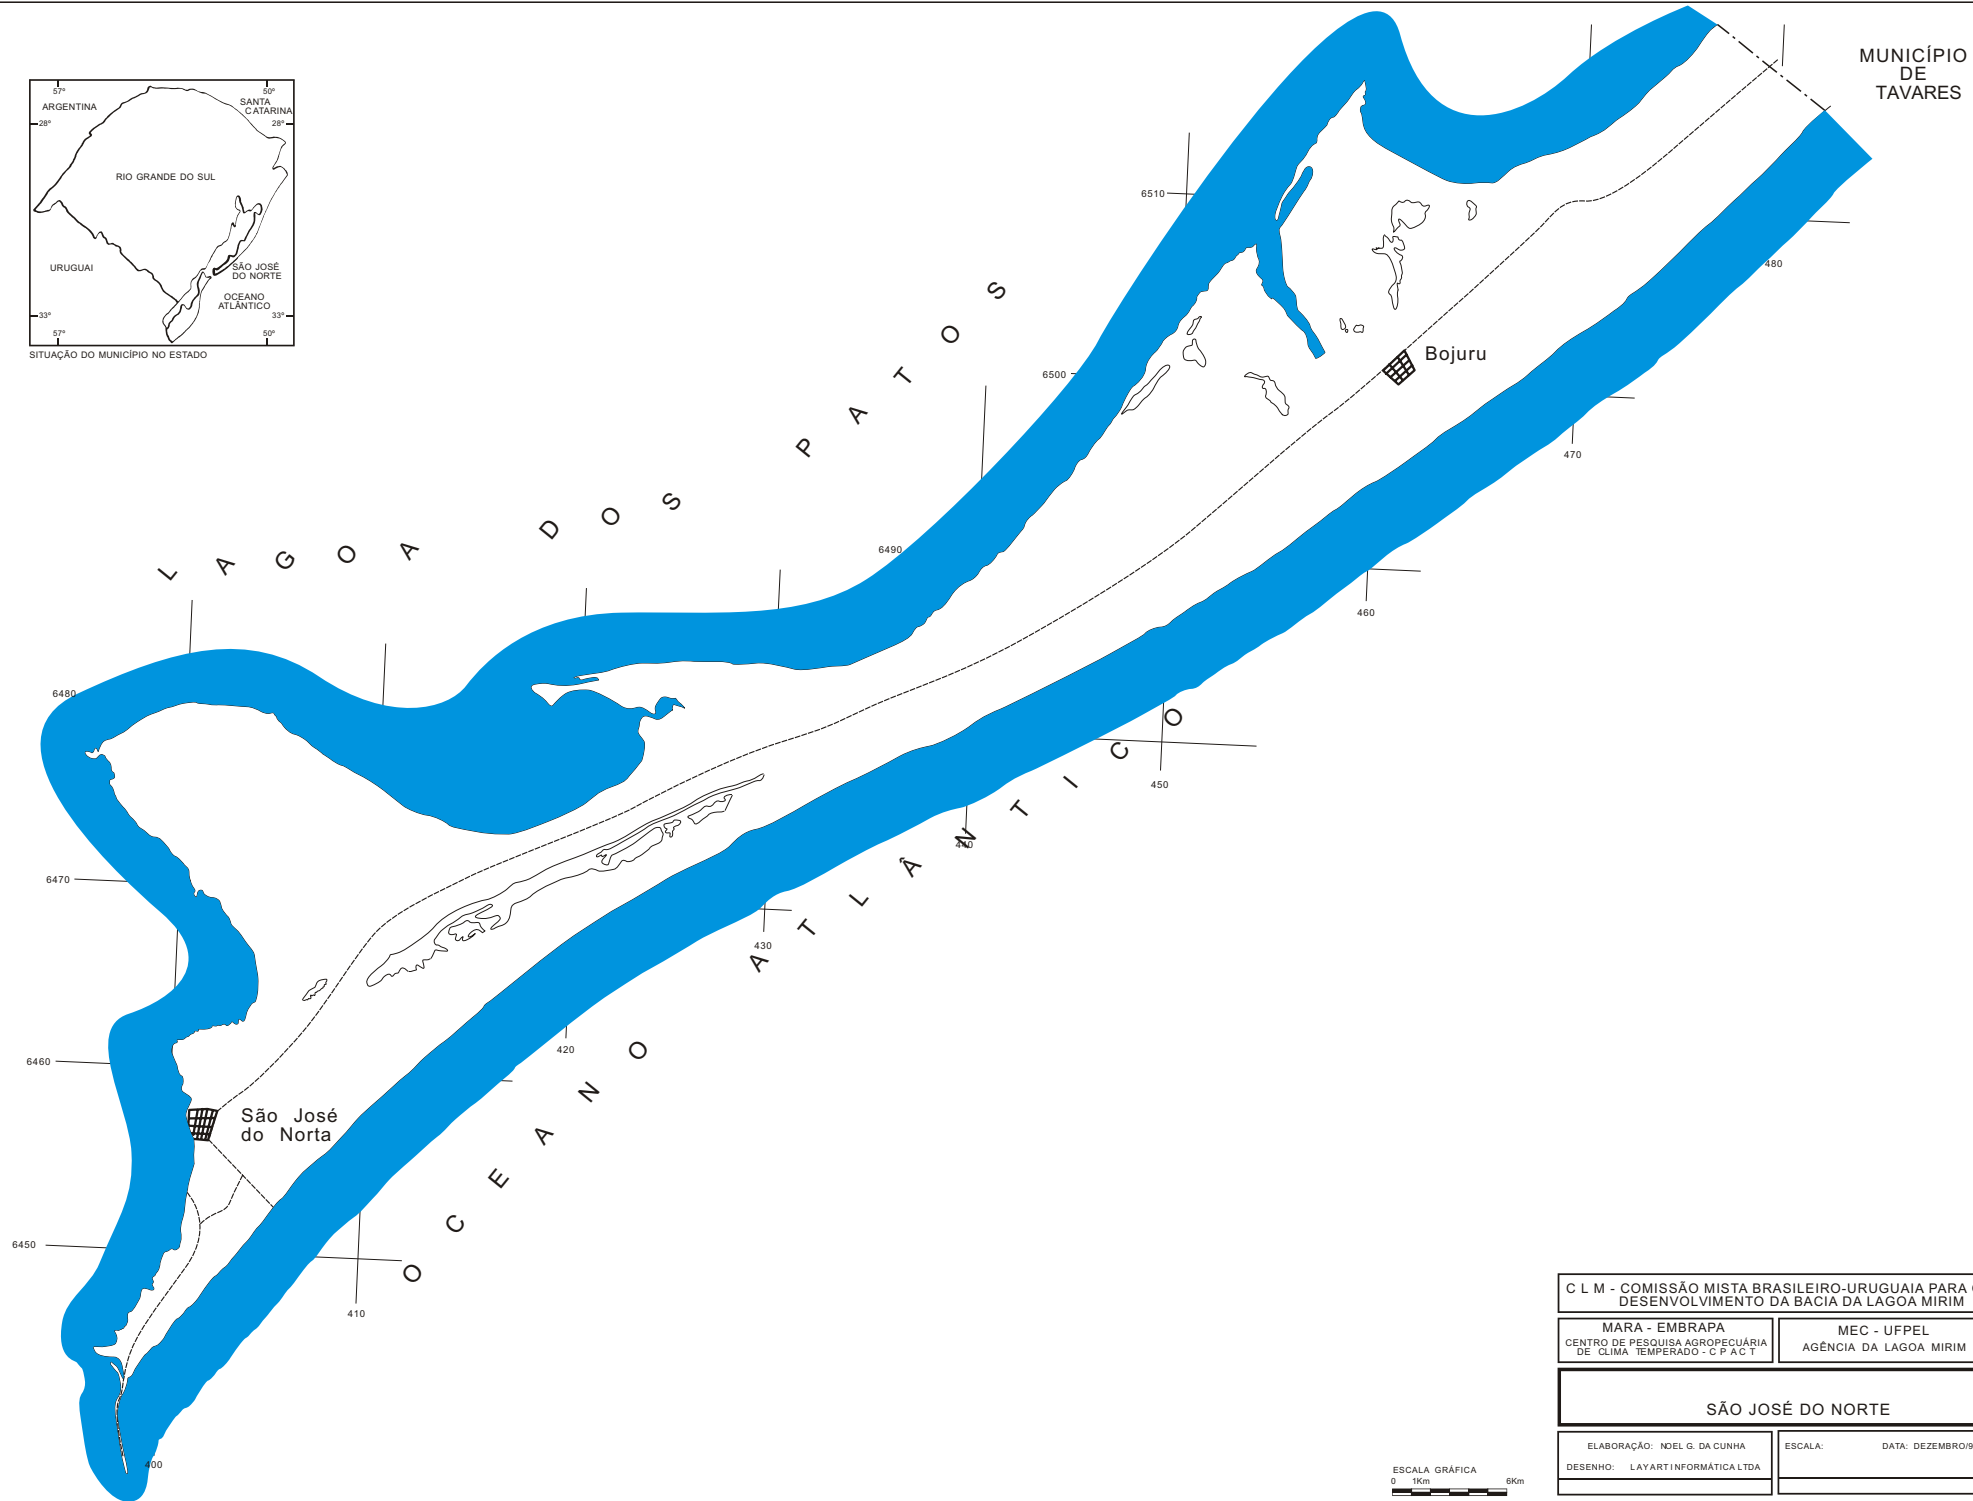

SITUAÇÃO DO MUNICÍPIO NO ESTADO

MUNICÍPIO DE TAVARES

C L M - COMISSÃO MISTA BRASILEIRO-URUGUAIÁ PARA O DESENVOLVIMENTO DA BACIA DA LAGOA MIRIM

MARA - EMBRAPA
CENTRO DE PESQUISA AGROPECUÁRIA DE CLIMA TEMPERADO - C P A C T

MEC - UFPEL
AGÊNCIA DA LAGOA MIRIM

SÃO JOSÉ DO NORTE

ELABORAÇÃO: NDEL G. DA CUNHA
DESENHO: LAYARTINFORMÁTICA LTDA

ESCALA: DATA: DEZEMBRO/98