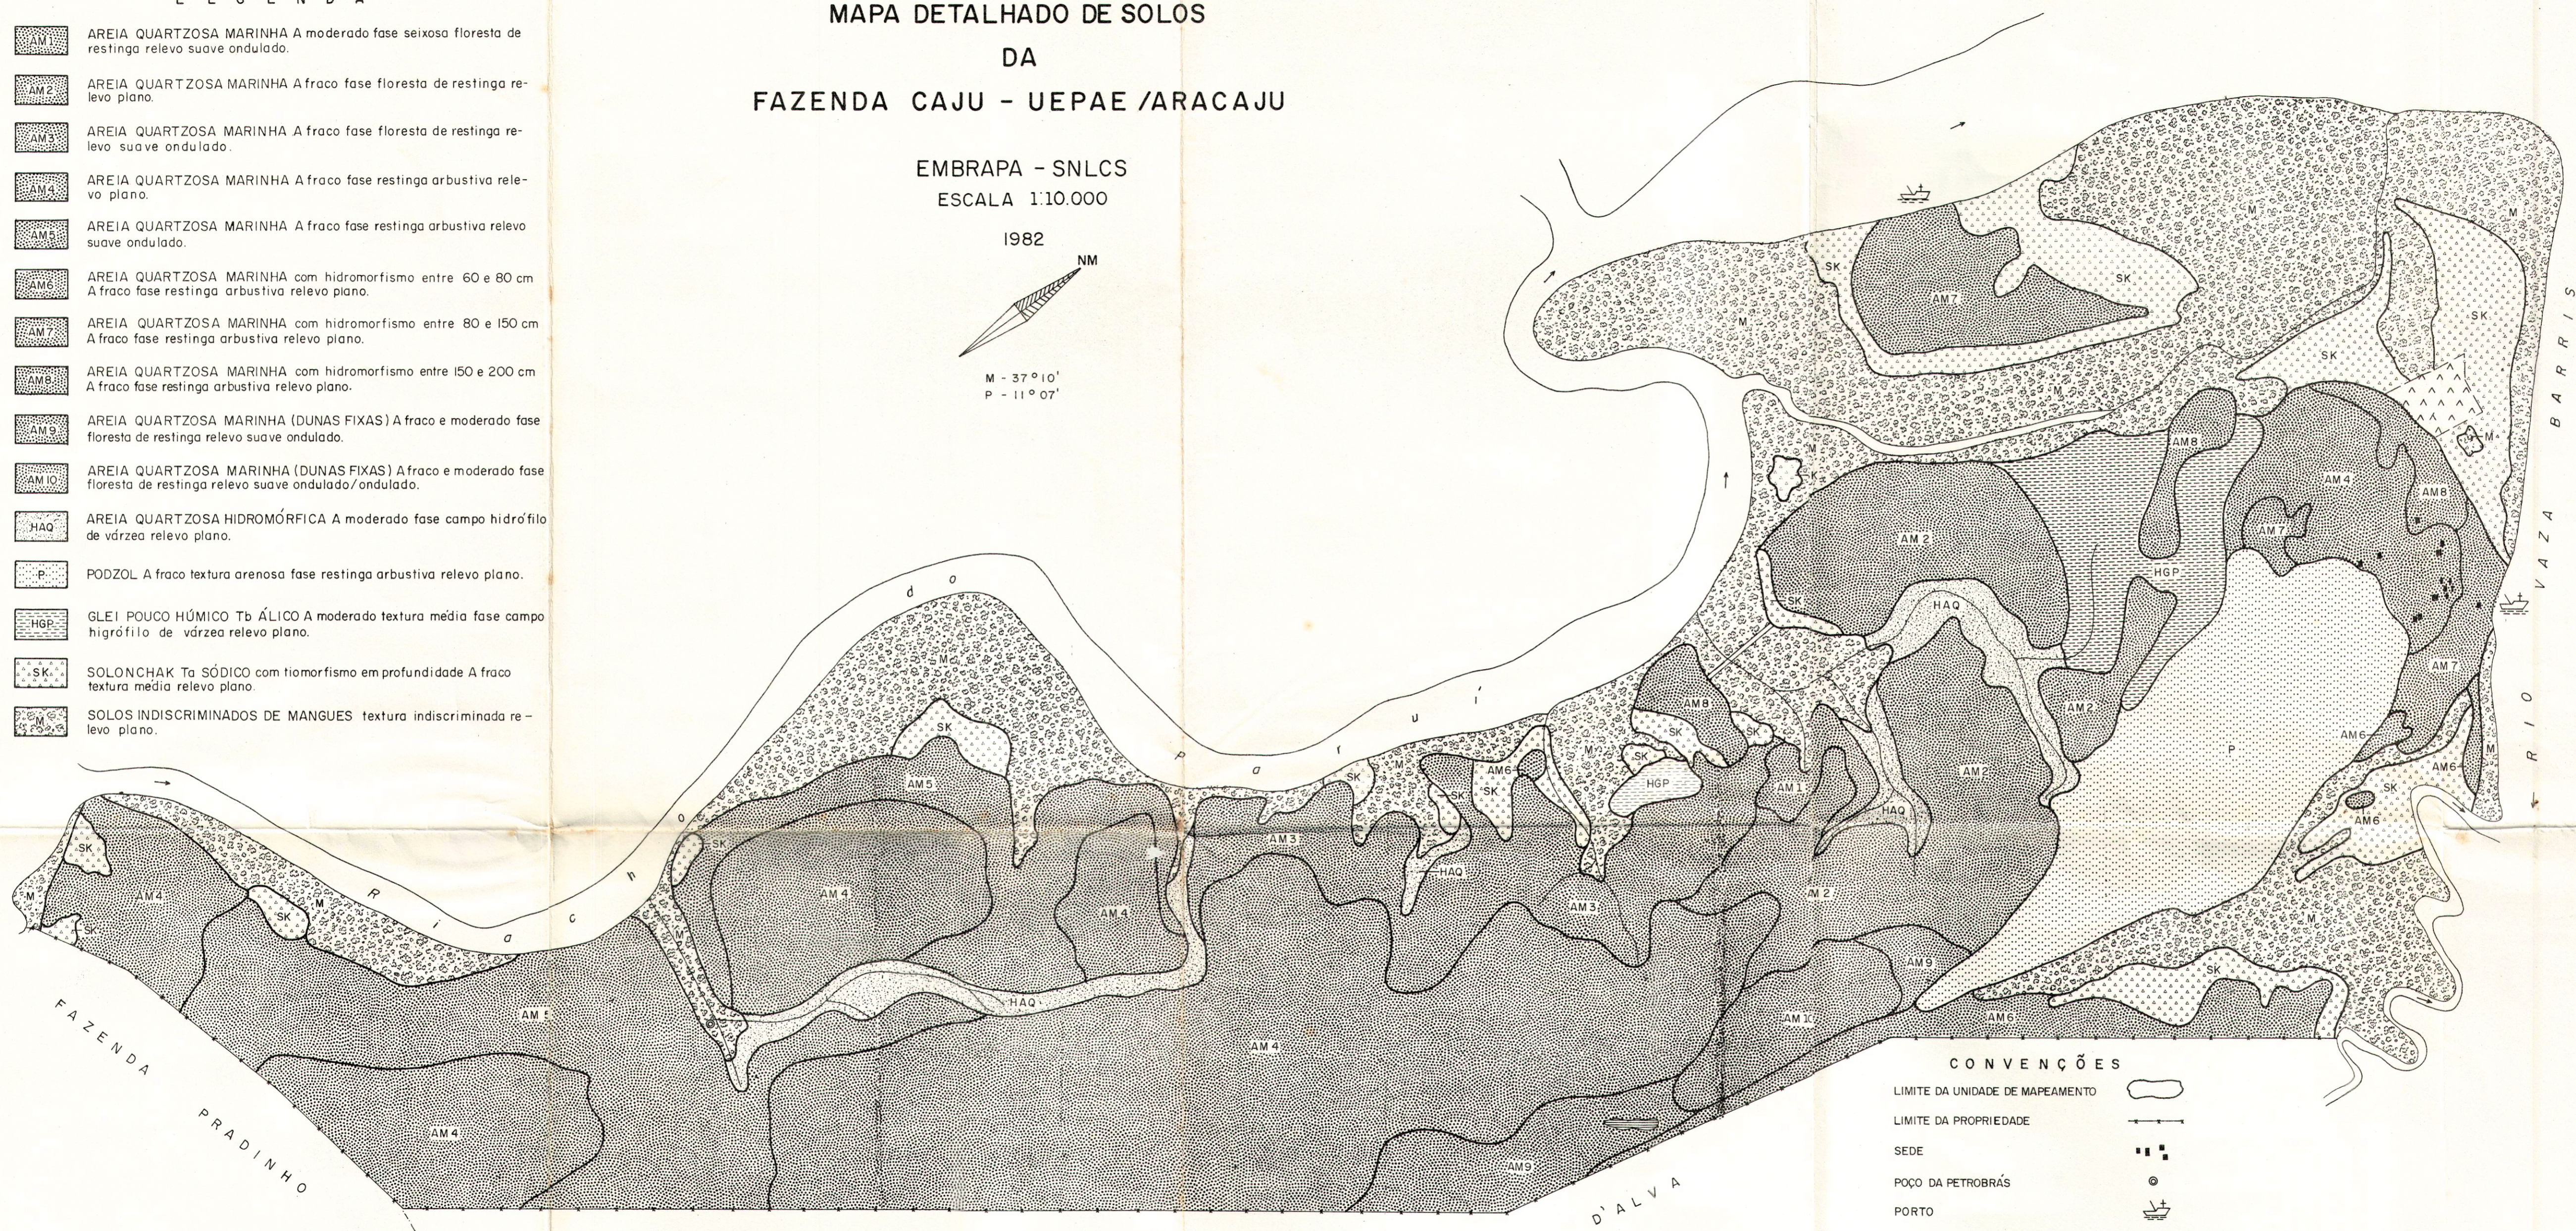

L E G E N D A

-  AREIA QUARTZOSA MARINHA A moderado fase seixosa floresta de restinga relevo suave ondulado.
-  AREIA QUARTZOSA MARINHA A fraco fase floresta de restinga relevo plano.
-  AREIA QUARTZOSA MARINHA A fraco fase floresta de restinga relevo suave ondulado.
-  AREIA QUARTZOSA MARINHA A fraco fase restinga arbustiva relevo plano.
-  AREIA QUARTZOSA MARINHA A fraco fase restinga arbustiva relevo suave ondulado.
-  AREIA QUARTZOSA MARINHA com hidromorfismo entre 60 e 80 cm A fraco fase restinga arbustiva relevo plano.
-  AREIA QUARTZOSA MARINHA com hidromorfismo entre 80 e 150 cm A fraco fase restinga arbustiva relevo plano.
-  AREIA QUARTZOSA MARINHA com hidromorfismo entre 150 e 200 cm A fraco fase restinga arbustiva relevo plano.
-  AREIA QUARTZOSA MARINHA (DUNAS FIXAS) A fraco e moderado fase floresta de restinga relevo suave ondulado.
-  AREIA QUARTZOSA MARINHA (DUNAS FIXAS) A fraco e moderado fase floresta de restinga relevo suave ondulado/ondulado.
-  AREIA QUARTZOSA HIDROMÓRFICA A moderado fase campo hidrófilo de várzea relevo plano.
-  PODZOL A fraco textura arenosa fase restinga arbustiva relevo plano.
-  GLEI POUCO HÚMICO Tb ALÍCO A moderado textura média fase campo higrofilo de várzea relevo plano.
-  SOLONCHAK Ta SÓDICO com tiomorfismo em profundidade A fraco textura média relevo plano.
-  SOLOS INDISCRIMINADOS DE MANGUES textura indiscriminada relevo plano.

MAPA DETALHADO DE SOLOS
DA
FAZENDA CAJU - UEPAE /ARACAJU

EMBRAPA - SNLCS
ESCALA 1:10.000

1982

M - 37° 10'
P - 11° 07'

CONVENÇÕES

- LIMITE DA UNIDADE DE MAPEAMENTO 
- LIMITE DA PROPRIEDADE 
- SEDE 
- POÇO DA PETROBRÁS 
- PORTO 
- SALINA 
- DIQUE 
- LAGOA 