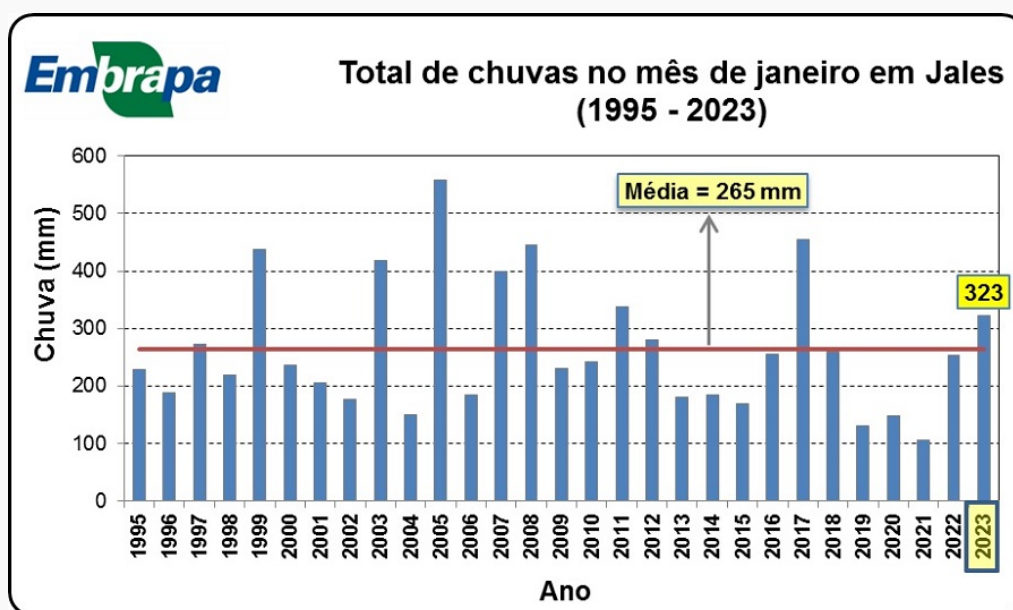

Início » Início de ano com muita chuva em Jales

Início de ano com muita chuva em Jales

12 de fevereiro de 2023 1 Minuto de leitura

- *Marco Antônio F. Conceição (Pesquisador da Embrapa)*

No mês de janeiro foi registrado um total de 323 mm em Jales, de acordo com o CIIAGRO (Centro Integrado de Informações Agrometeorológicas do Estado de São Paulo). Esse valor é 22% superior à média mensal (265 mm) e foi o maior dos últimos cinco anos (ver gráfico em anexo). O início de fevereiro também permanece chuvoso, tendo sido registrado um total de 78 mm nos primeiros nove dias do mês. De acordo com o CPTEC/INPE (<https://www.cptec.inpe.br/previsao-tempo/sp/jales>), as chuvas deverão continuar nas próximas semanas.