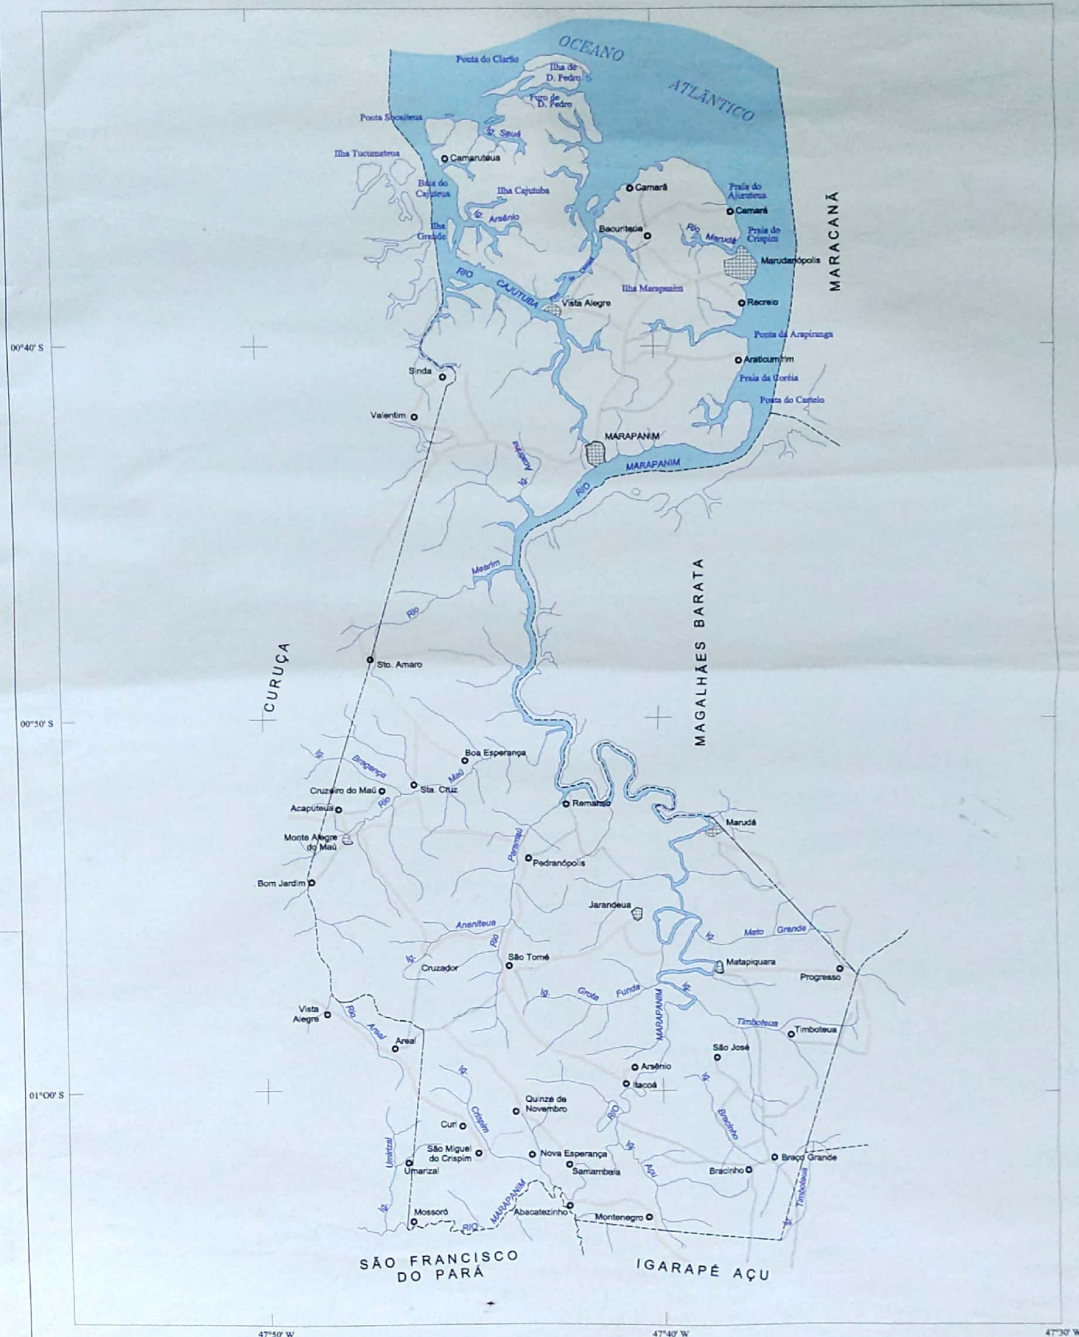

MINISTÉRIO DA AGRICULTURA E DO ABASTECIMENTO - MA
 Empresa Brasileira de Pesquisa Agropecuária - EMBRAPA
 Centro de Pesquisa Agroflorestal da Amazônia Oriental - CPATU

BASE CARTOGRÁFICA

MUNICÍPIO DE MARAPANIM

LEGENDA

- Limite Municipal
- Rodovia Pavimentada
- Rodovia Não Pavimentada
- Estrada Canteleira
- Cidade
- Lugarço, vila

	MINISTÉRIO DA AGRICULTURA E DO ABASTECIMENTO - MA EMPRESA BRASILEIRA DE PESQUISA AGROPECUÁRIA - EMBRAPA CENTRO DE PESQUISA AGROFLORESTAL DA AMAZÔNIA ORIENTAL - CPATU	
BASE CARTOGRÁFICA MUNICÍPIO DE MARAPANIM		
ELABORADO POR:		DATA: 2008/08