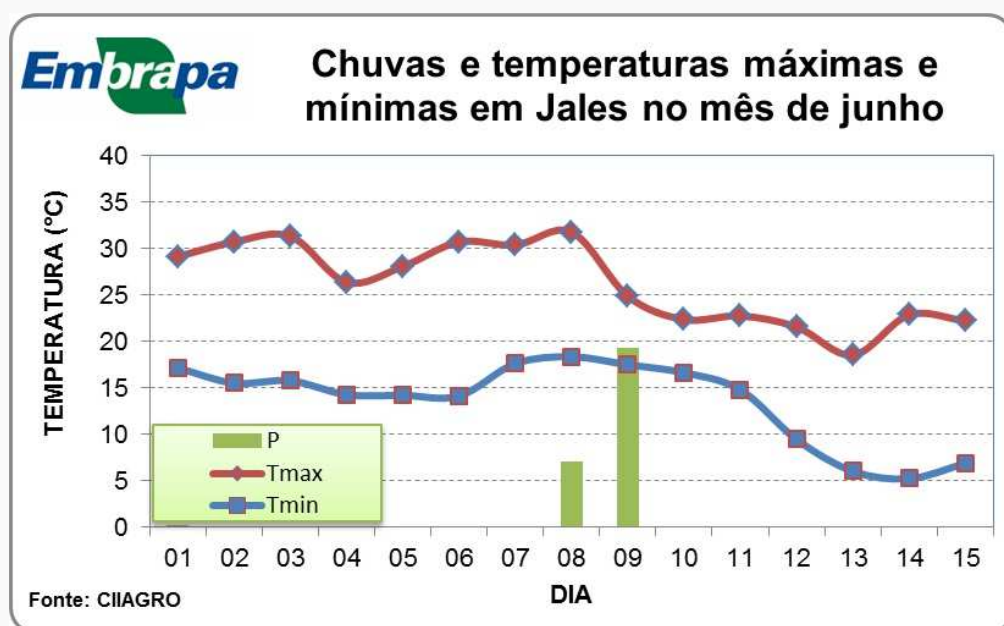

Início » Nova onda de frio derruba temperaturas em Jales

Nova onda de frio derruba temperaturas em Jales

19 de junho de 2022 1 Minuto de leitura

- **Marco Antônio F. Conceição (Pesquisador da Embrapa)**

Uma nova onda de frio derrubou as temperaturas em Jales na primeira quinzena de junho. A partir do dia 09/06 as temperaturas máximas, que estavam próximas a 30°C, caíram para valores inferiores a 25°C, chegando a 19°C no dia 13/06 (ver gráfico em anexo). Já a temperatura mínima passou de 18°C no dia 09/06, para 5°C no dia 14/06. A chegada da frente fria também trouxe chuvas para a região, tendo sido registrado um total acumulado de 26 mm nos dias 08 e 09/06. De acordo com o CPTEC/INPE (<https://www.cptec.inpe.br/previsao-tempo/sp/jales>), as temperaturas poderão voltar a cair nos próximos dias, mas de forma menos acentuada do que ocorreu anteriormente.