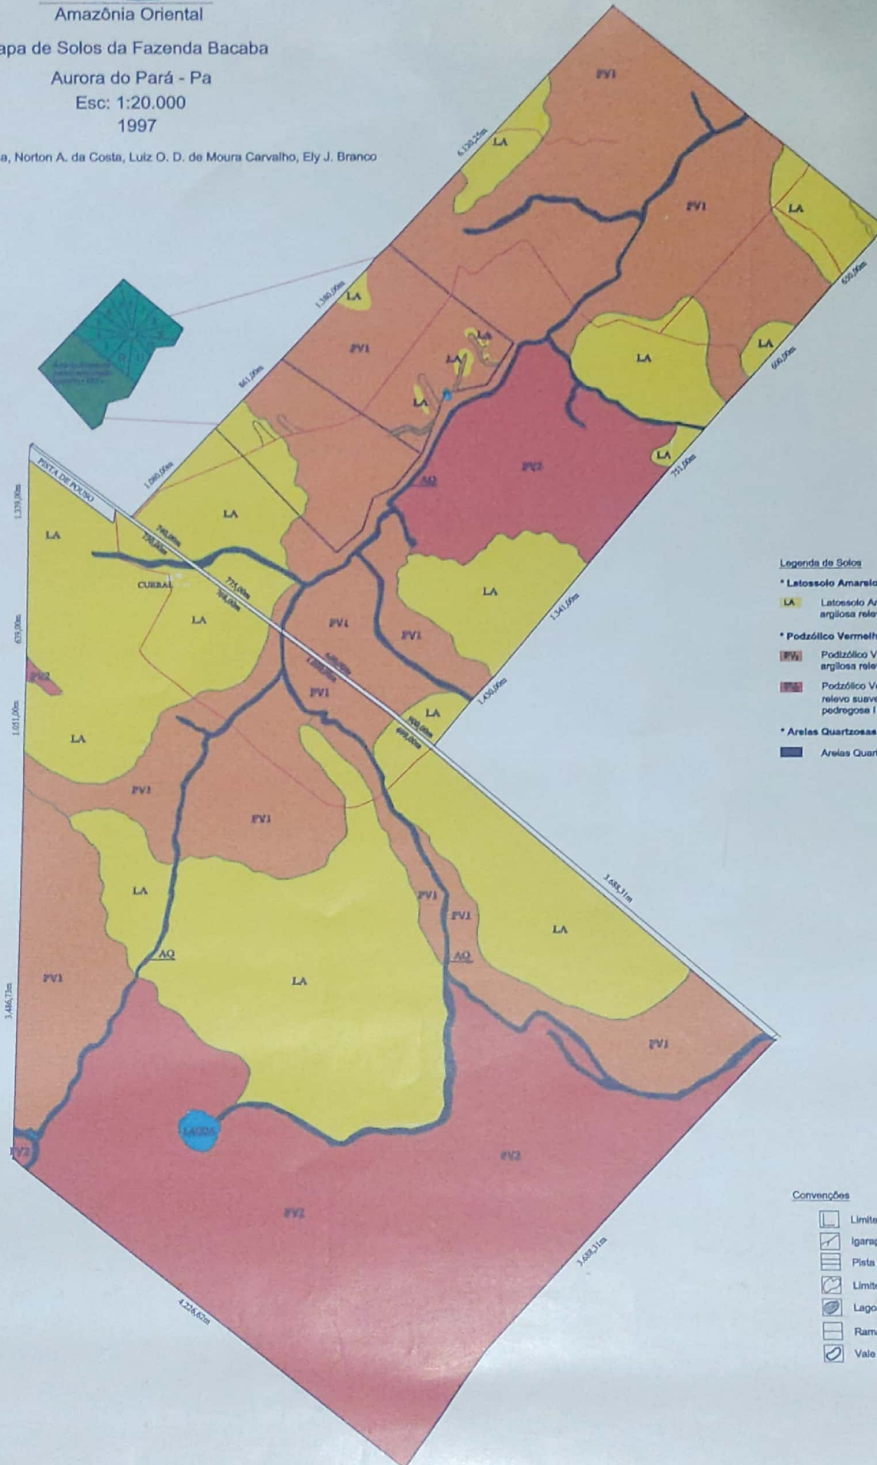

Amazônia Oriental

Mapa de Solos da Fazenda Bacaba

Aurora do Pará - Pa

Esc: 1:20.000

1997

José R. N. F. Gama, Norton A. da Costa, Luiz O. D. de Moura Carvalho, Ely J. Branco

Legenda de Solos

* Latossolo Amarelo

* Podzólico Vermelho-Amarelo

PV1 Podzólico Vermelho-Amarelo Distrófico A moderado textura média argilosa relevo suave ondulado

* Áreas Quartzosas

Áreas Quartzosas Álicas A moderado relevo plano

Convenções

- Limite da área
- Igarapé
- Pista de pouso
- Limite de solos
- Lagoa / Igarapé
- Ramal
- Vale

57960
17 01495
Ca
87 m x 66 m