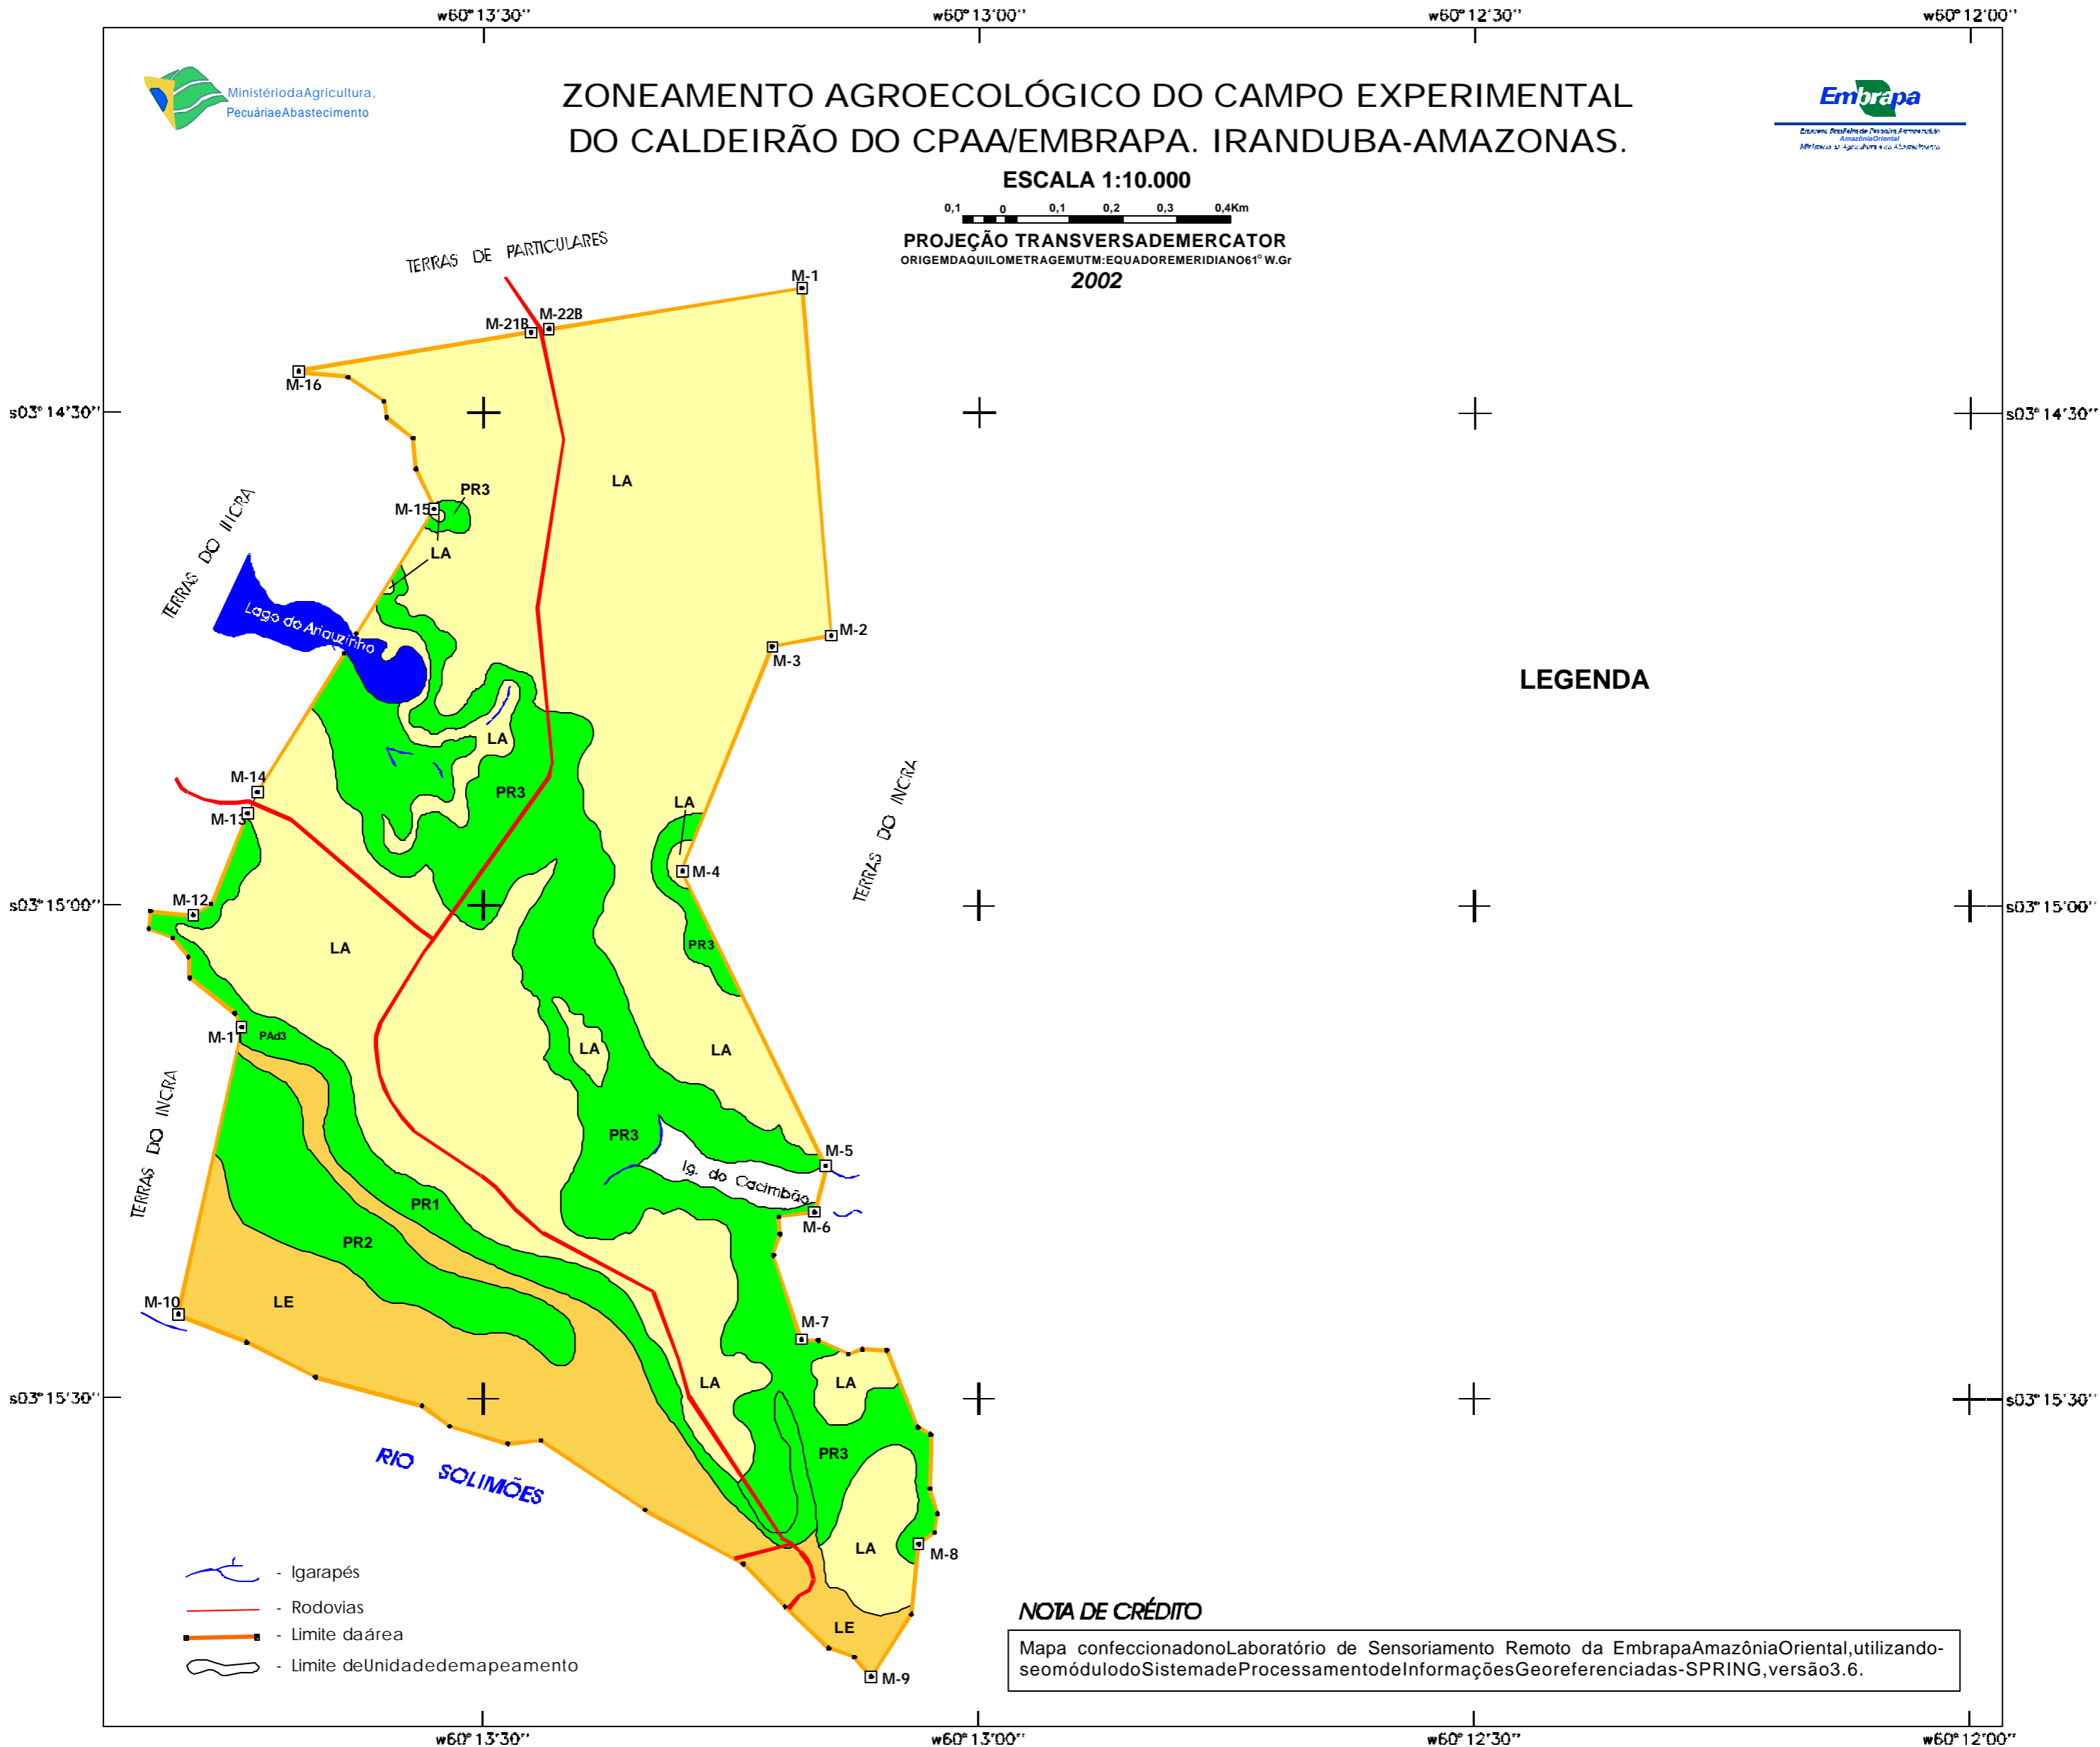

ZONEAMENTO AGROECOLÓGICO DO CAMPO EXPERIMENTAL DO CALDEIRÃO DO CPAA/EMBRAPA. IRANDUBA-AMAZONAS.

ESCALA 1:10.000

0,1 0 0,1 0,2 0,3 0,4 Km

PROJEÇÃO TRANSVERSA DE MERCATOR
ORIGEM DA QUILOMETRAGEM: M. EQUADORE MERIDIANO 61° W. Gr.
2002

LEGENDA

- Igarapés
- Rodovias
- Limite da área
- Limite de Unidade de mapeamento

NOTA DE CRÉDITO

Mapa confeccionado no Laboratório de Sensoriamento Remoto da Embrapa Amazônia Oriental, utilizando-se o módulo do Sistema de Processamento de Informações Georeferenciadas - SPRING, versão 3.6.