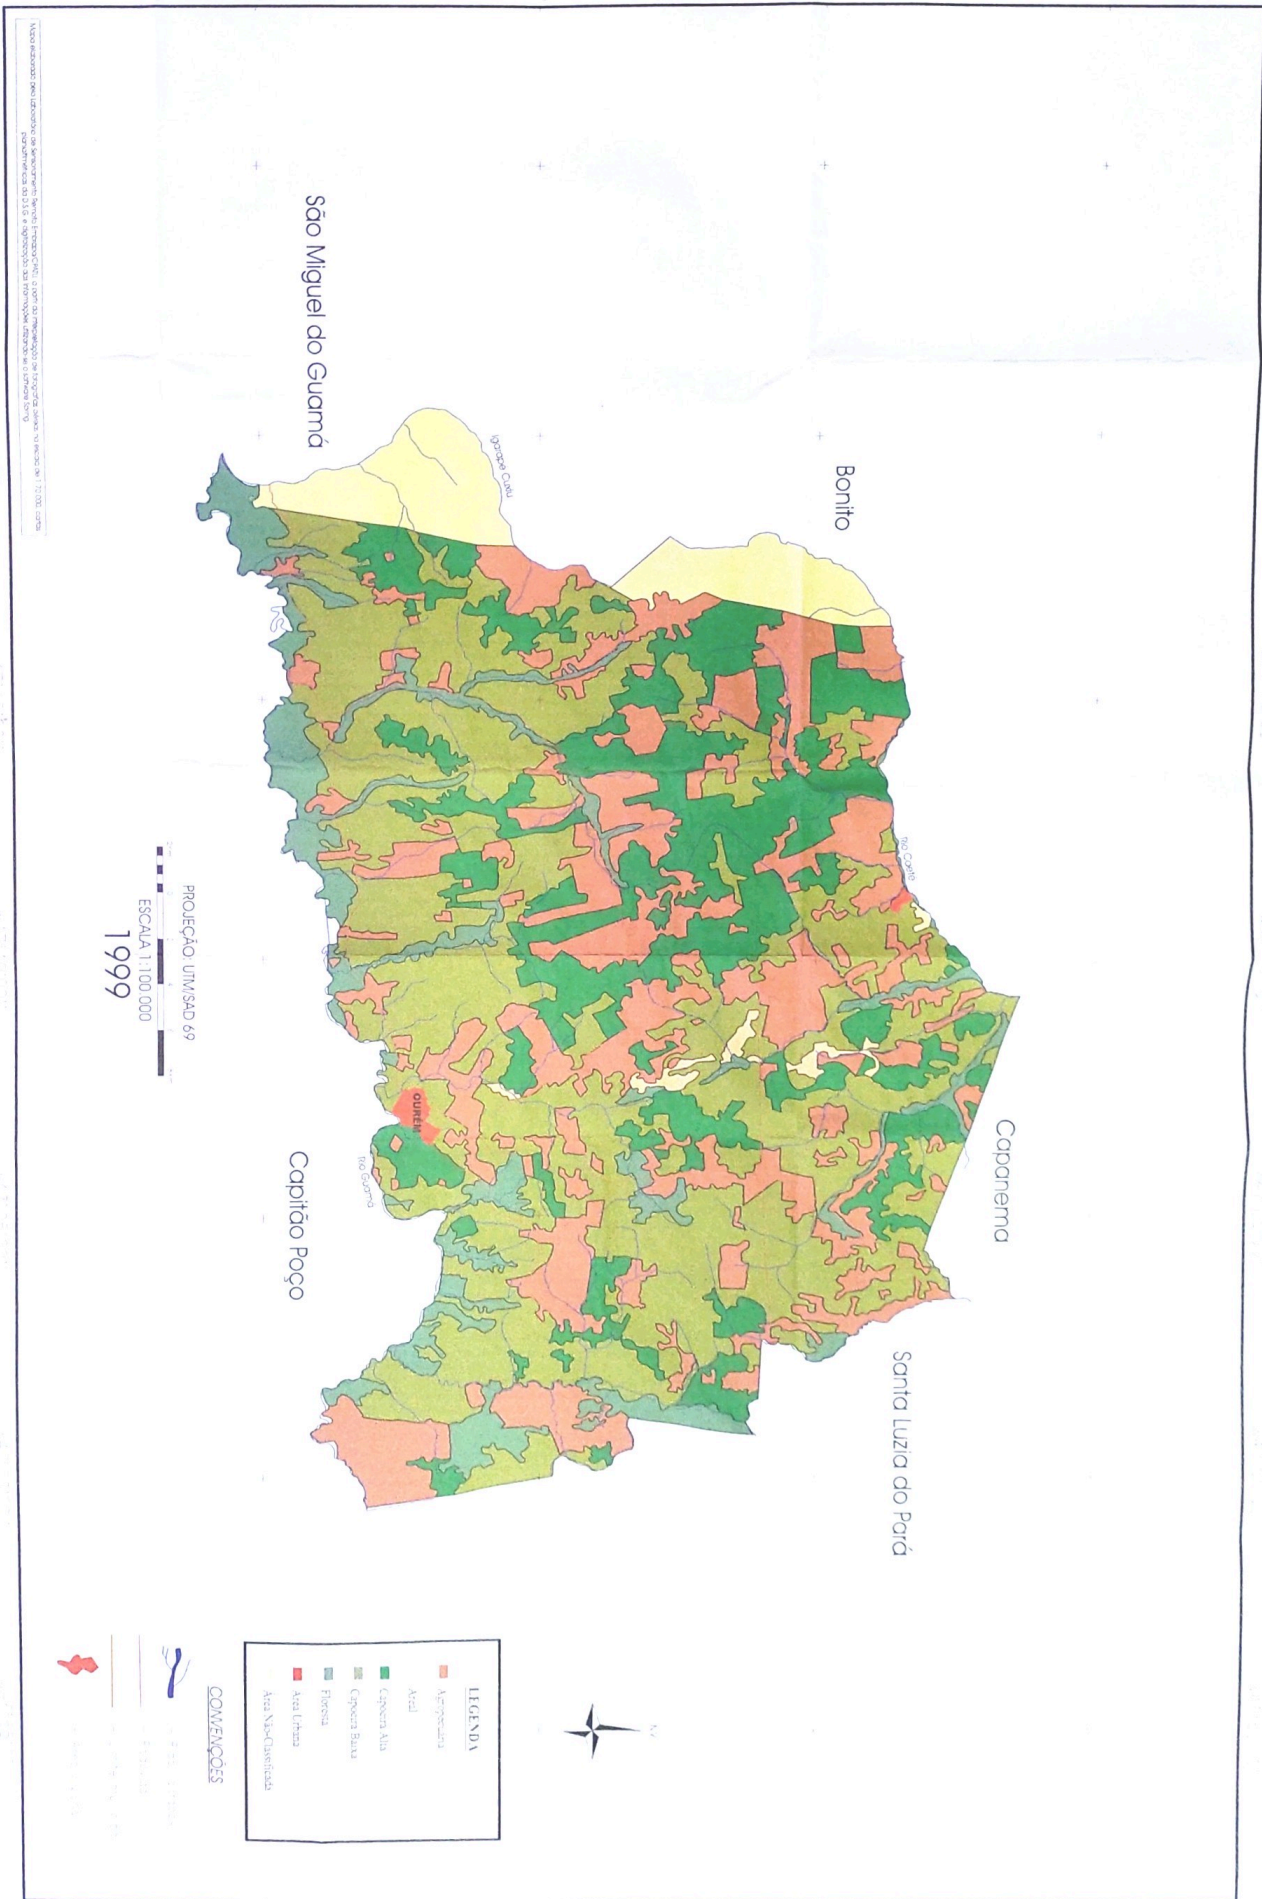

Carta do Uso da Terra do Município de Ourém - Pa

São Miguel do Guamá

Bonito

Capanema

Santa Luzia do Pará

Capitão Poço

PROJEÇÃO: UTM/SAAD 69
ESCALA: 1:100.000
1999

LEGENDA	
[Red Box]	Agropecuária
[Light Green Box]	Áreas
[Dark Green Box]	Capineira Alta
[Light Green Box]	Capineira Baixa
[Blue Box]	Floresta
[Red Box]	Área Urbana
[Red Box]	Área Não-Classificada

CONVENÇÕES

ESCALA: 1:100.000
PROJEÇÃO: UTM/SAAD 69
ANO: 1999
MAPA: 1:100.000

01457
24
1999
857-27-00457

Carta de uso da Terra de ...
1999
PB-PA-00457
CPRTU-4893-1