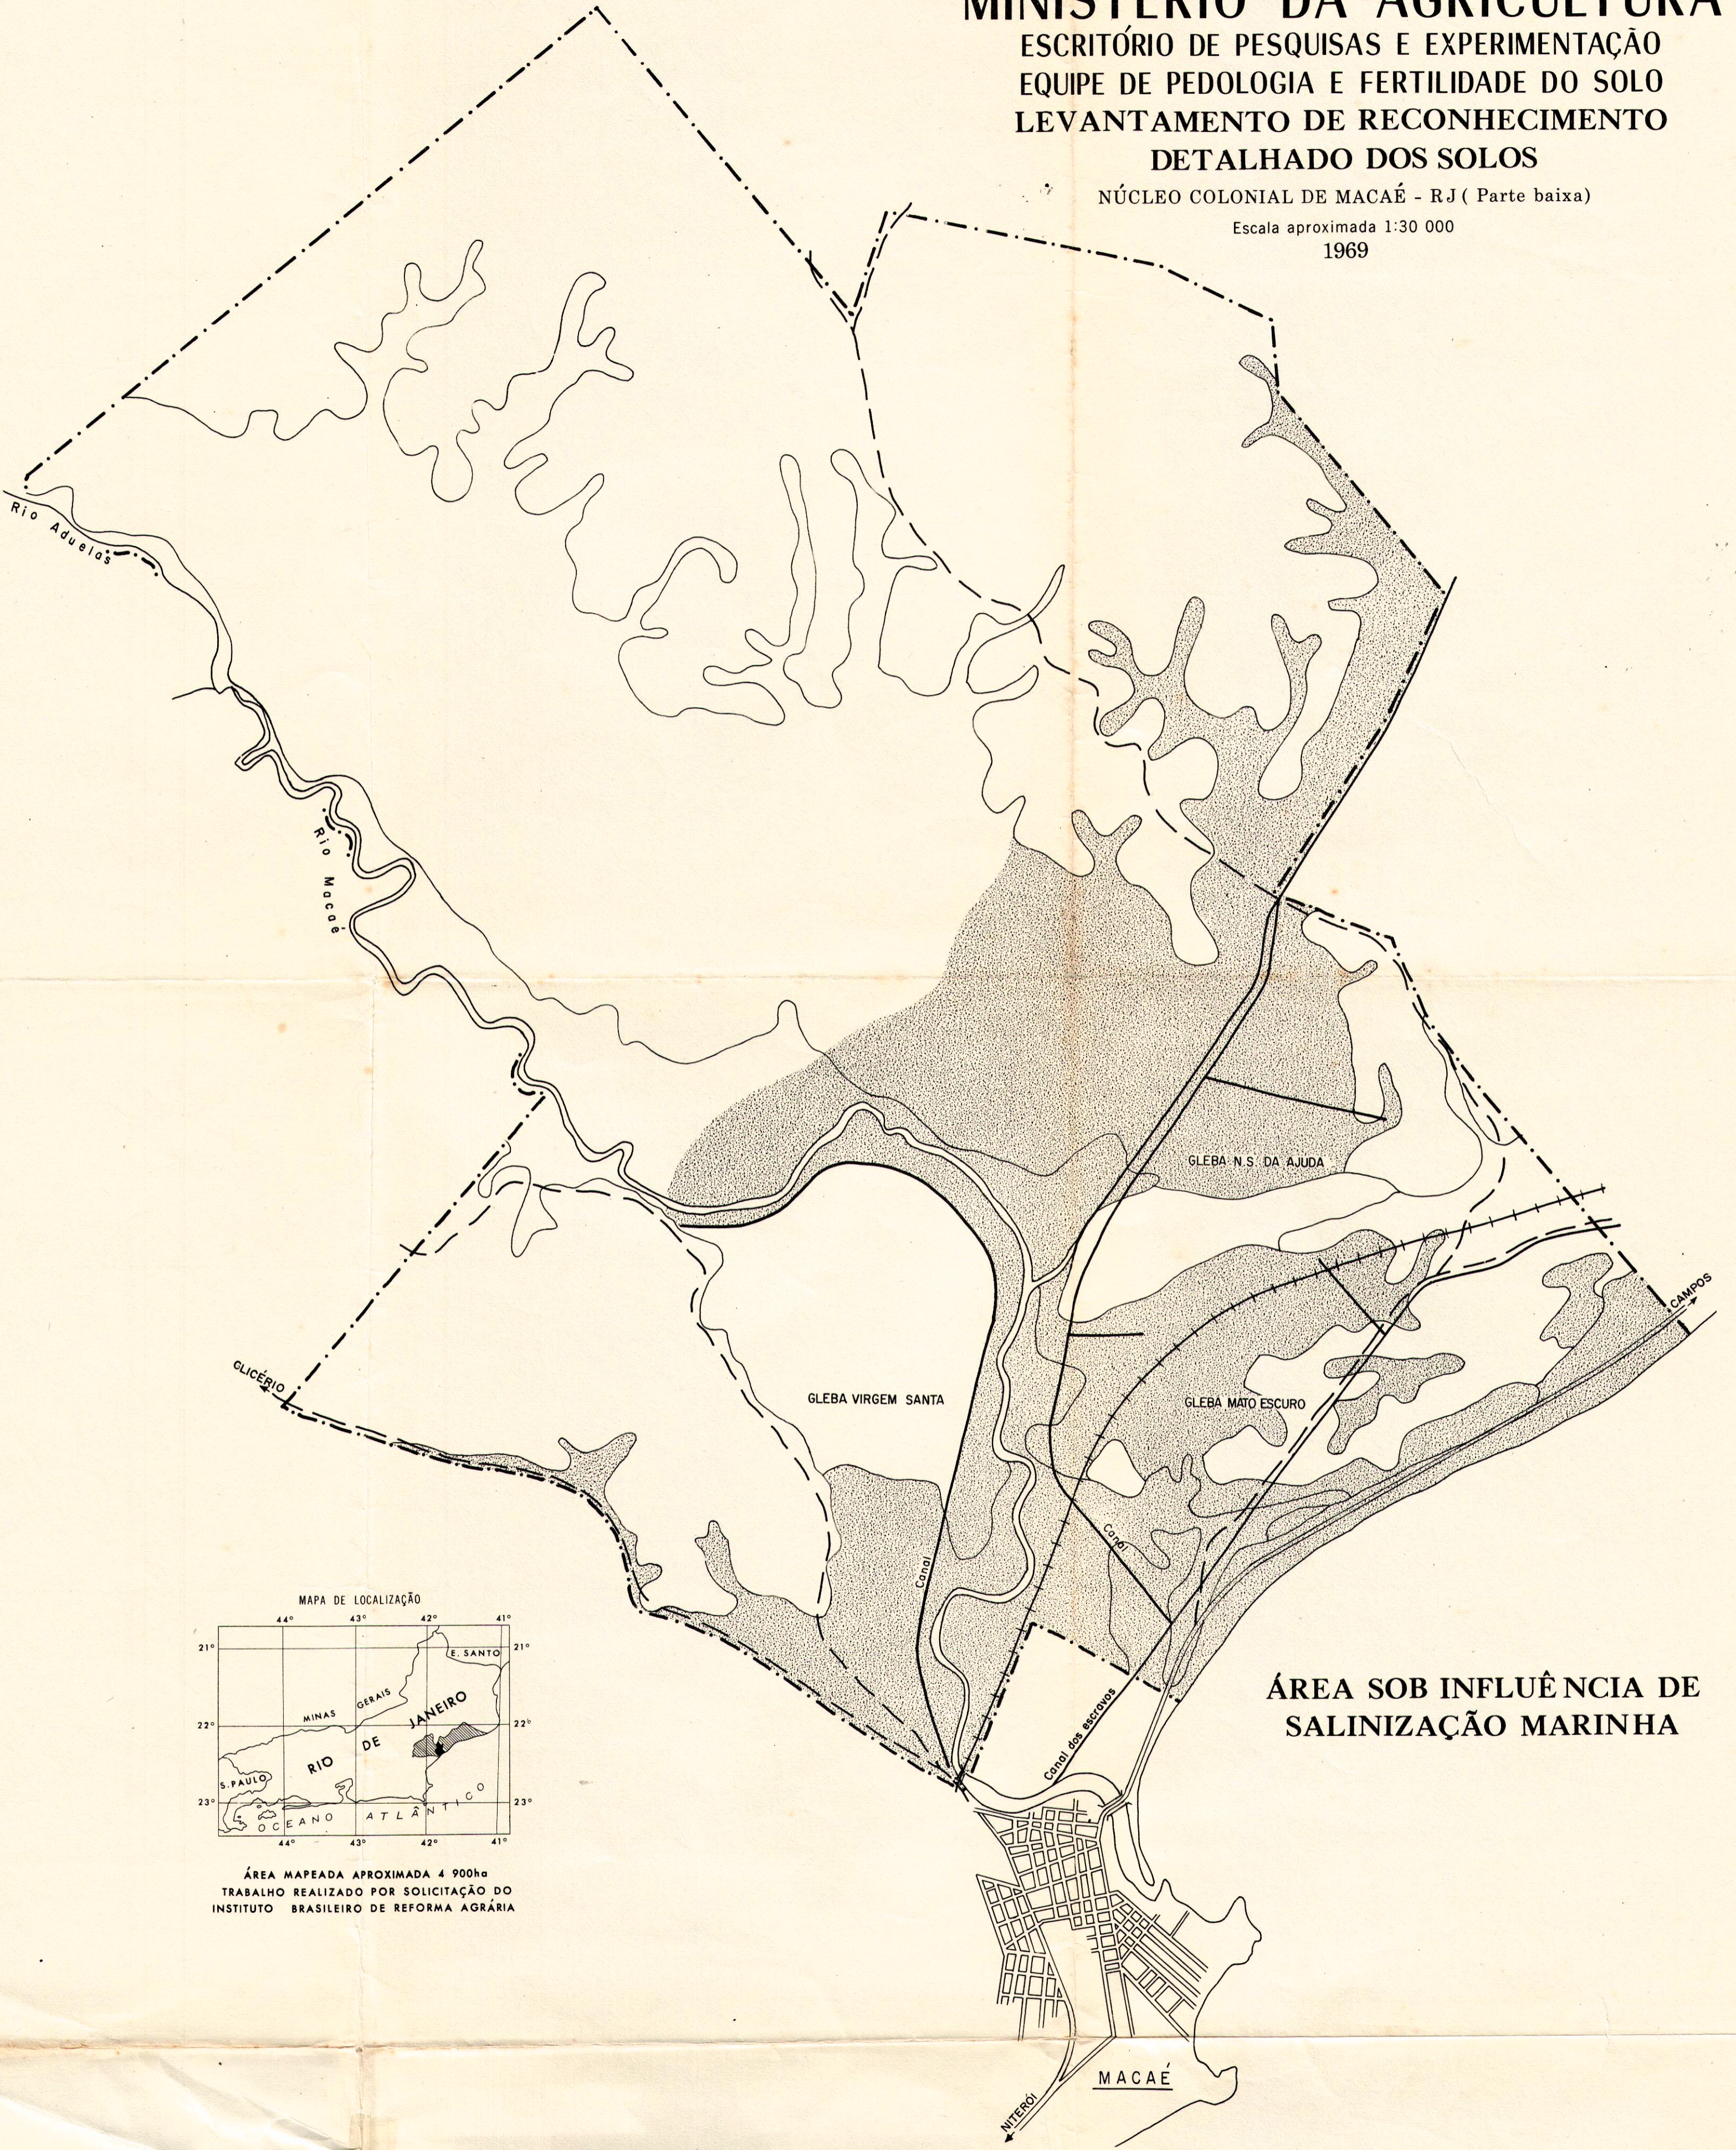

MP 99.0011 (BT.5)

MINISTÉRIO DA AGRICULTURA

ESCRITÓRIO DE PESQUISAS E EXPERIMENTAÇÃO

EQUIPE DE PEDOLOGIA E FERTILIDADE DO SOLO

LEVANTAMENTO DE RECONHECIMENTO

DETALHADO DOS SOLOS

NÚCLEO COLONIAL DE MACAÉ - RJ (Parte baixa)

Escala aproximada 1:30 000

1969

ÁREA MAPEADA APROXIMADA 4 900ha
 TRABALHO REALIZADO POR SOLICITAÇÃO DO
 INSTITUTO BRASILEIRO DE REFORMA AGRÁRIA

**ÁREA SOB INFLUÊNCIA DE
 SALINIZAÇÃO MARINHA**