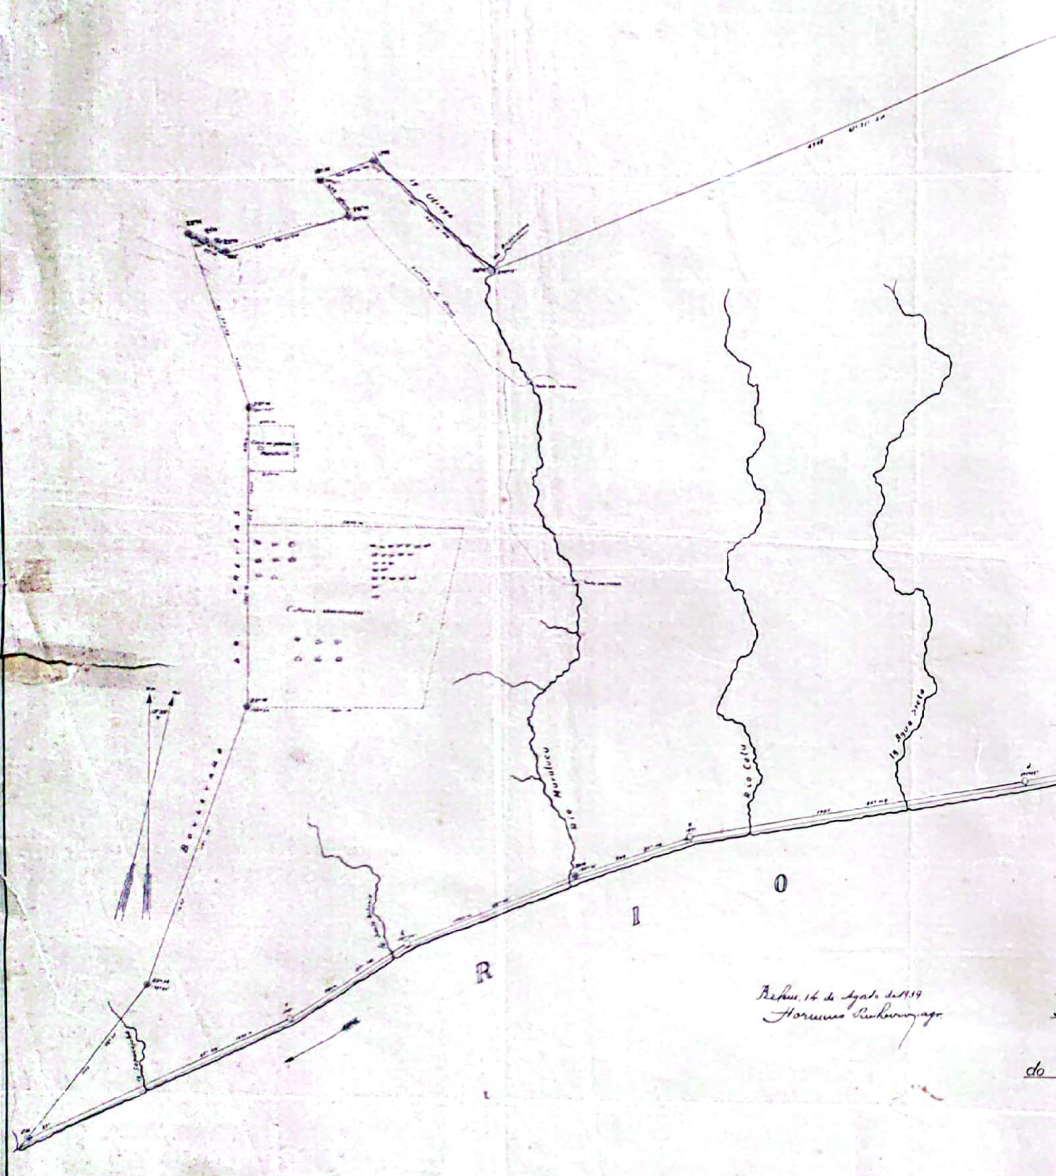

Terras do Governo do Estado