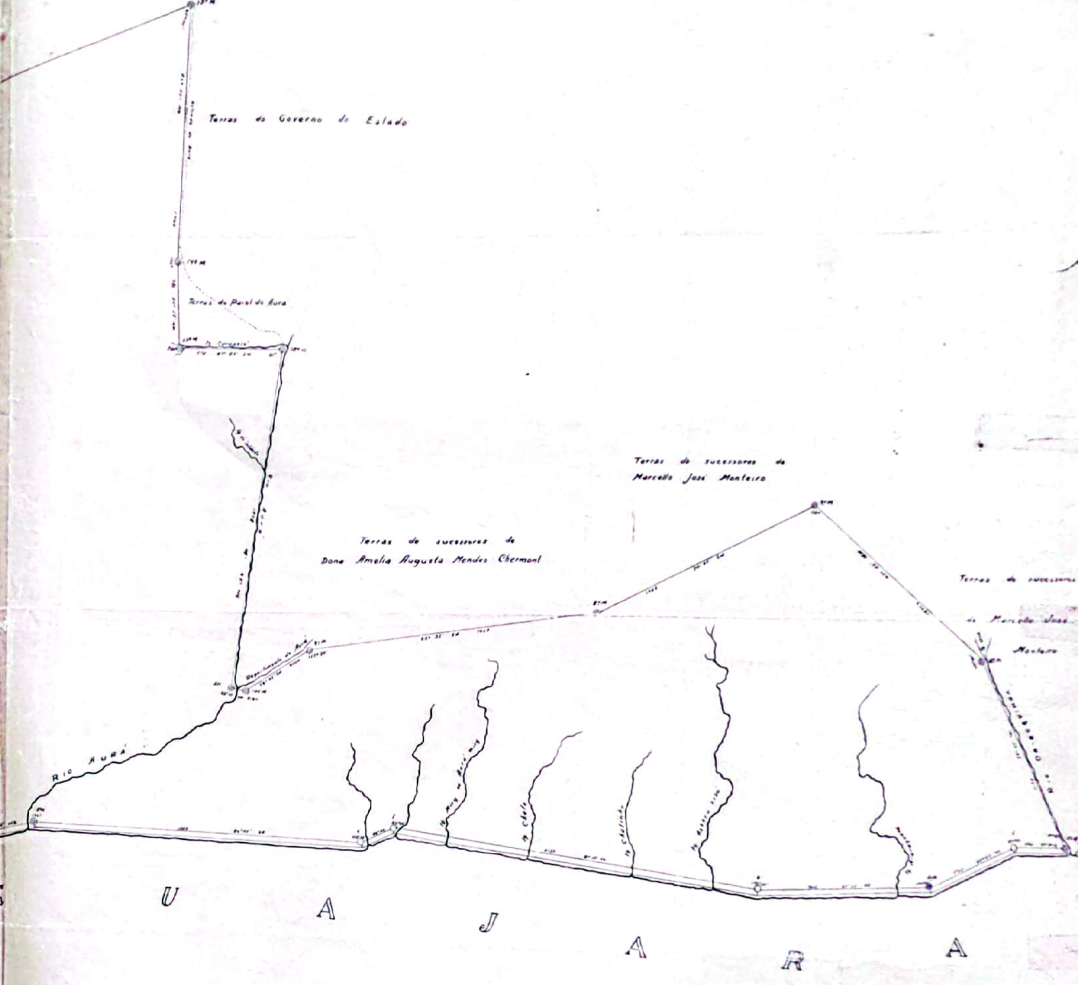

Terras do Governo do Estado